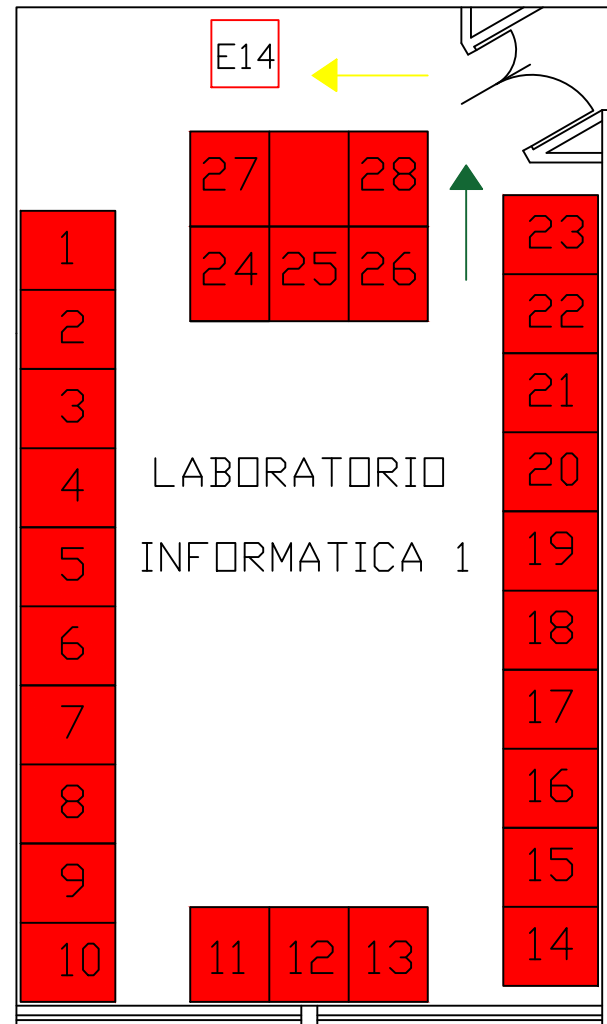

I.S. "E. MAJORANA"

Corso Europa, 14 - Seriate

Legenda

- Posto assegnato
- Percorso ingresso
- Uscite di sicurezza
- ← Percorso uscita
- E Estintori
- I Idranti