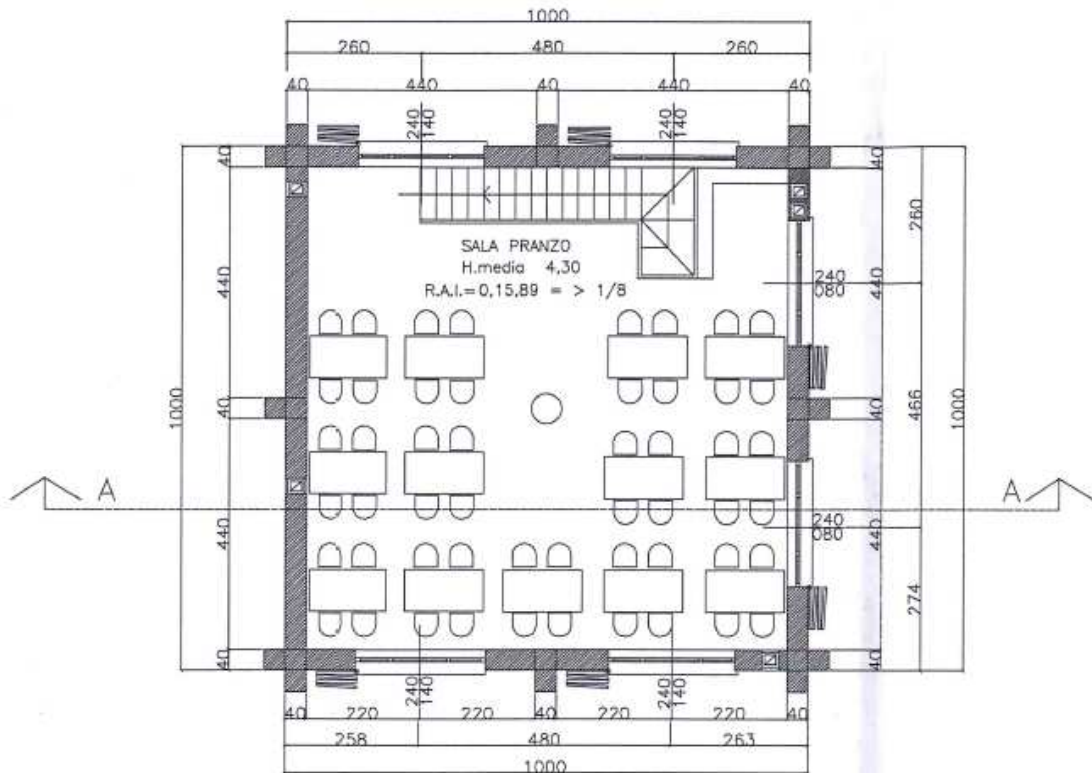

ALLEGATO B

**Planimetria delle aree oggetto di concessione presso il parco Oasi Verde in Seriate.**

Estratto aerofotografico - fuori scala

in colore giallo viene identificato il chiosco - In colore rosso viene identificata l'area di pertinenza del chiosco che dovrà essere mantenuta.

**Attenzione** si fa presente che nell'immagine aerea sopra riportata non sono presenti le alberature recentemente messe a dimora nella parte a nord e che sono parallele al muro di contenimento della limitrofa piattaforma ecologica comunale.

Estratto planimetrico del chiosco

PIANTA PIANO TERRA - SITUAZIONE DEFINITIVA

PIANTA PIANO PRIMO - SITUAZIONE FINALE