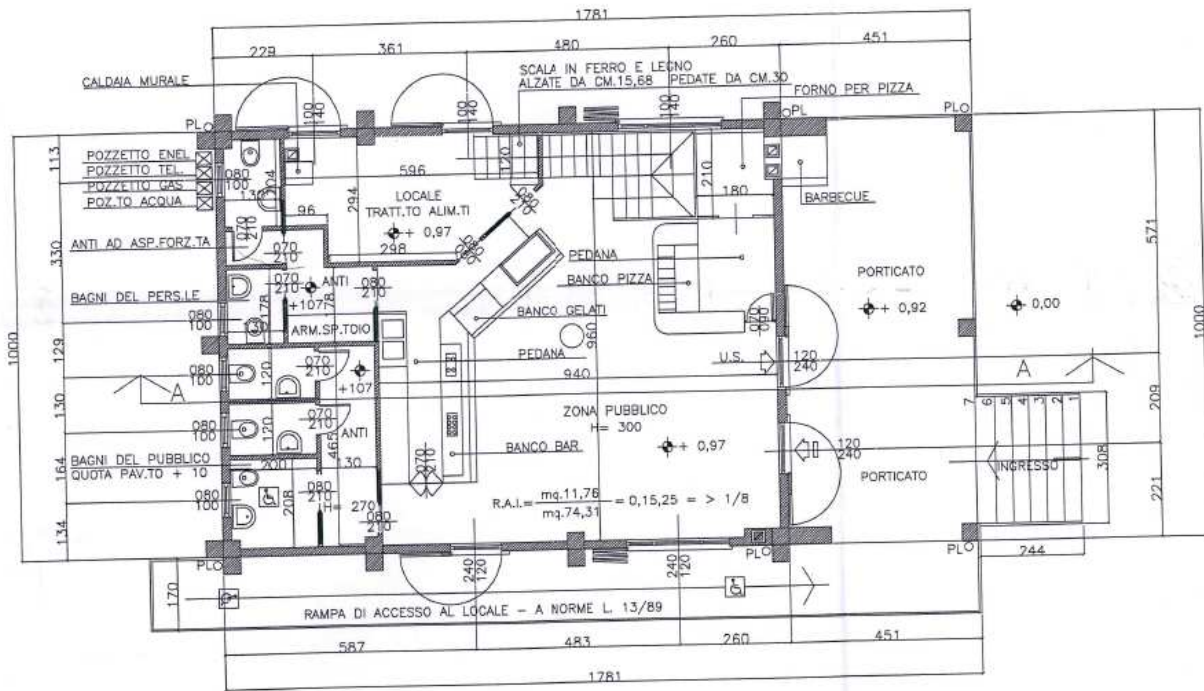

ALLEGATO B

**Planimetria delle aree oggetto di concessione presso il parco Oasi Verde in Seriate.**

Estratto aerofotografico - fuori scala

in colore giallo viene identificato il chiosco - In colore rosso viene identificata l'area di pertinenza del chiosco che dovrà essere mantenuta.

**Attenzione** si fa presente che nell'immagine aerea sopra riportata non sono presenti le alberature recentemente messe a dimora nella parte a nord e che sono parallele al muro di contenimento della limitrofa piattaforma ecologica comunale.

Estratto planimetrico del chiosco

PIANTA PIANO TERRA - SITUAZIONE DEFINITIVA

PIANTA PIANO PRIMO - SITUAZIONE FINALE